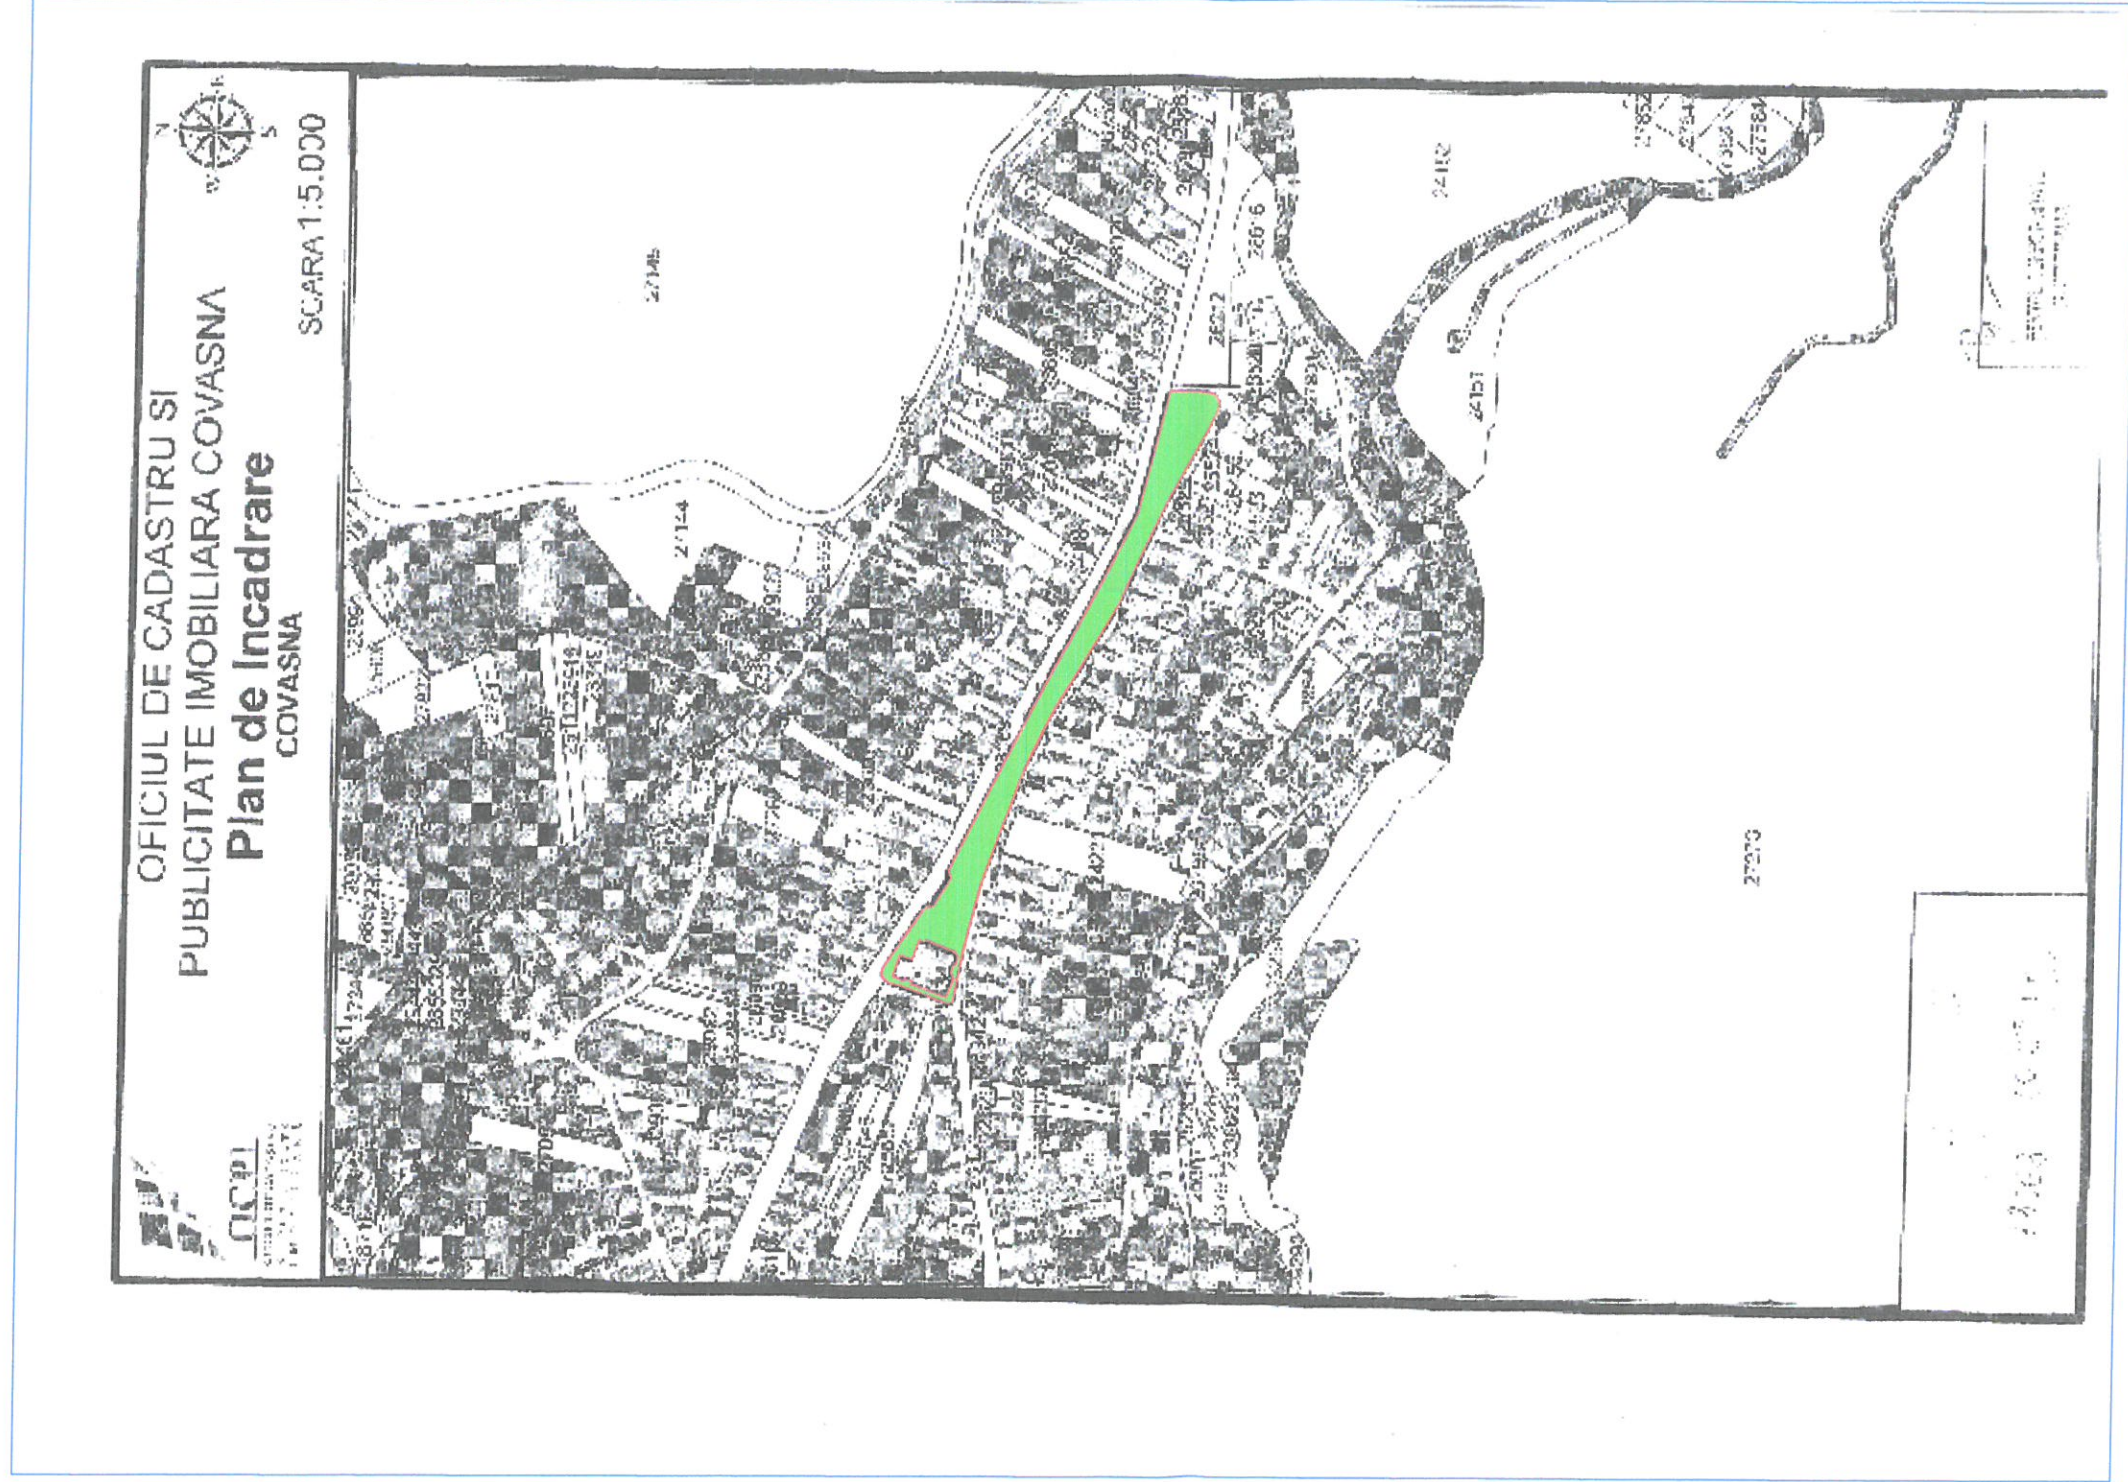

PLAN URBANISTIC ZONAL

AMENAJARE ZONA PUBLICA PENTRU

AMPLASARE STATUI IN PARCUL TINERETULUI

ORASUL COVASNA

P.U.Z.

STELA FLOREA
Birou
Inchirire
de
arhitectură

PLAN DE INCADRARE IN ZONA

ZONA STUDIATA